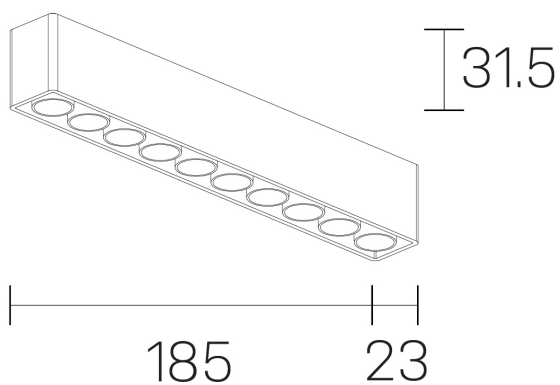

lumo mini
K51302.10.SR.BK-BK.28.ST.9.30.DA

DETALLES GENERALES

INSTALACIÓN	Surface
COLOR EXT-INT	Negro
DIRECCIÓN DE LA LUZ	Fijo
ÁNGULO DEL HAZ DE LUZ	28º
INT-EXT ESTANQUEIDAD	IP20
MATERIAL	Aluminio
RESISTENCIA MECÁNICA	IK06
USO	Interior
GARANTÍA	5 años

DIMENSIONES GENERALES

DIMENSIÓN	.10 (185x23mm)
ALTURA	h 31,5 mm
DIMENSIONES DE EMBALAJE	N/D

*Puede haber una reducción máx. del 15% en el dato de los acabados distintos al blanco.