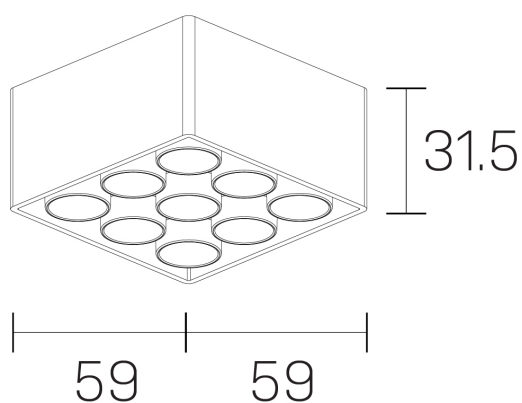

**lumo mini**  
K51302.33.SR.BK-BK.28.ST.9.30.DA

#### DETALLES GENERALES

INSTALACIÓN	Surface
COLOR EXT-INT	Negro
DIRECCIÓN DE LA LUZ	Fijo
ÁNGULO DEL HAZ DE LUZ	28º
INT-EXT ESTANQUEIDAD	IP20
MATERIAL	Aluminio
RESISTENCIA MECÁNICA	IK06
USO	Interior
GARANTÍA	5 años

#### DIMENSIONES GENERALES

DIMENSIÓN	.33 (59x59mm)
ALTURA	h 31,5 mm
DIMENSIONES DE EMBALAJE	N/D

\*Puede haber una reducción máx. del 15% en el dato de los acabados distintos al blanco.