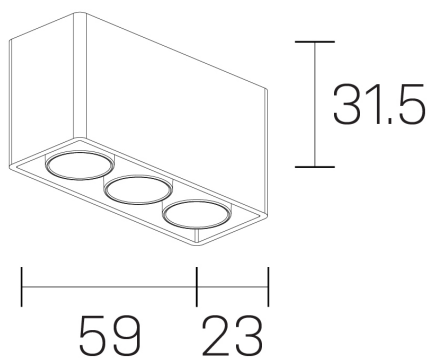

lumo mini
K51302.03.SR.BK-BK.28.ST.9.30.DA

DETALLES GENERALES

INSTALACIÓN	Surface
COLOR EXT-INT	Negro
DIRECCIÓN DE LA LUZ	Fijo
ÁNGULO DEL HAZ DE LUZ	28º
INT-EXT ESTANQUEIDAD	IP20
MATERIAL	Aluminio
RESISTENCIA MECÁNICA	IK06
USO	Interior
GARANTÍA	5 años

DETALLES ELÉCTRICOS

FUENTE DE LUZ	LED
POTENCIA	5W
TEMPERATURA DE COLOR	3000K
FLUJO LUMÍNICO	385 Lm
EFICIENCIA LUMÍNICA	77 Lm/W
DIMABLE	DALI
DRIVER	Remoto
CLASE DE SEGURIDAD	II
ÍNDICE DE REPRODUCCIÓN CROMÁTICA	CRI>90
TENSIÓN	220-240 V
FRECUENCIA	50-60 Hz
CORRIENTE	500 mA
VIDA UTIL	50.000h

DIMENSIONES GENERALES

DIMENSIÓN	.03 (59x23mm)
ALTURA	h 31,5 mm
DIMENSIONES DE EMBALAJE	N/D

*Puede haber una reducción máx. del 15% en el dato de los acabados distintos al blanco.