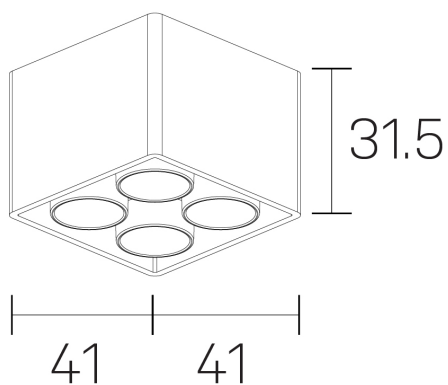

**lumo mini**  
K51302.22.SR.BK-BK.28.ST.9.30.DA

#### DETALLES GENERALES

INSTALACIÓN	Surface
COLOR EXT-INT	Negro
DIRECCIÓN DE LA LUZ	Fijo
ÁNGULO DEL HAZ DE LUZ	28º
INT-EXT ESTANQUEIDAD	IP20
MATERIAL	Aluminio
RESISTENCIA MECÁNICA	IK06
USO	Interior
GARANTÍA	5 años

#### DIMENSIONES GENERALES

DIMENSIÓN	.22 (41x41mm)
ALTURA	h 31,5 mm
DIMENSIONES DE EMBALAJE	N/D

\*Puede haber una reducción máx. del 15% en el dato de los acabados distintos al blanco.