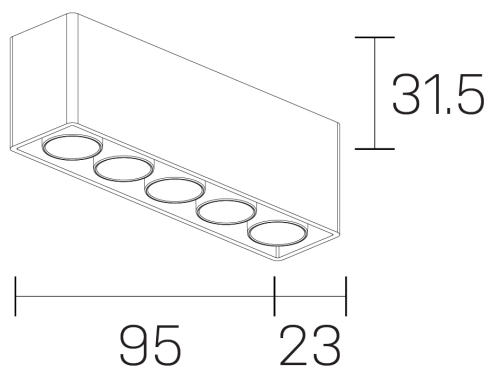

lumo mini
K51302.05.SR.BK-BK.28.ST.9.27

DETALLES GENERALES

INSTALACIÓN	Surface
COLOR EXT-INT	Negro
DIRECCIÓN DE LA LUZ	Fijo
ÁNGULO DEL HAZ DE LUZ	28º
INT-EXT ESTANQUEIDAD	IP20
MATERIAL	Aluminio
RESISTENCIA MECÁNICA	IK06
USO	Interior
GARANTÍA	5 años

DIMENSIONES GENERALES

DIMENSIÓN	.05 (95x23mm)
ALTURA	h 31,5 mm
DIMENSIONES DE EMBALAJE	N/D

*Puede haber una reducción máx. del 15% en el dato de los acabados distintos al blanco.