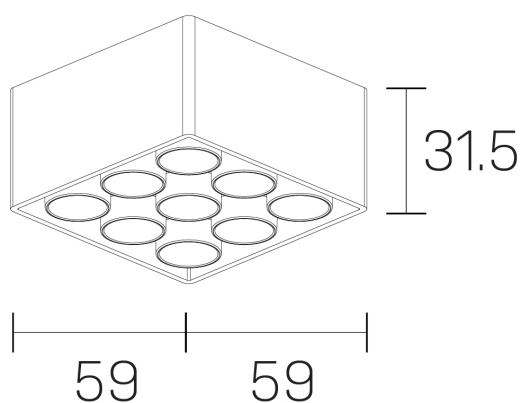

lumo mini
K51302.33.SR.BK-BK.28.ST.9.27

DETALLES GENERALES

INSTALACIÓN	Surface
COLOR EXT-INT	Negro
DIRECCIÓN DE LA LUZ	Fijo
ÁNGULO DEL HAZ DE LUZ	28º
INT-EXT ESTANQUEIDAD	IP20
MATERIAL	Aluminio
RESISTENCIA MECÁNICA	IK06
USO	Interior
GARANTÍA	5 años

DIMENSIONES GENERALES

DIMENSIÓN	.33 (59x59mm)
ALTURA	h 31,5 mm
DIMENSIONES DE EMBALAJE	N/D

*Puede haber una reducción máx. del 15% en el dato de los acabados distintos al blanco.