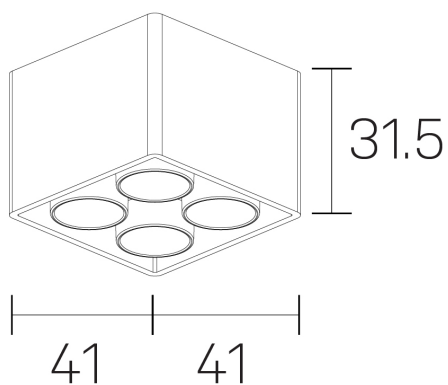

lumo mini
K51302.22.SR.BK-BK.28.ST.9.30

DETALLES GENERALES

INSTALACIÓN	Surface
COLOR EXT-INT	Negro
DIRECCIÓN DE LA LUZ	Fijo
ÁNGULO DEL HAZ DE LUZ	28º
INT-EXT ESTANQUEIDAD	IP20
MATERIAL	Aluminio
RESISTENCIA MECÁNICA	IK06
USO	Interior
GARANTÍA	5 años

DIMENSIONES GENERALES

DIMENSIÓN	.22 (41x41mm)
ALTURA	h 31,5 mm
DIMENSIONES DE EMBALAJE	N/D

*Puede haber una reducción máx. del 15% en el dato de los acabados distintos al blanco.