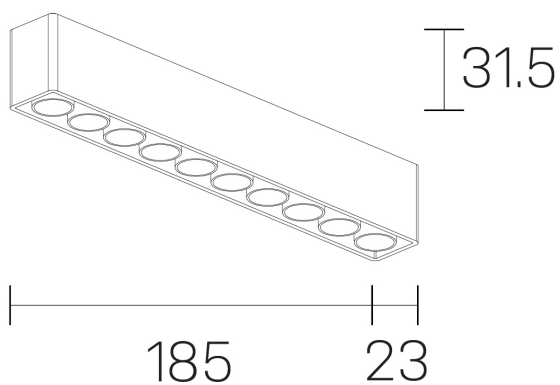

**lumo mini**  
K51302.10.SR.BK-BK.38.ST.9.27

#### DETALLES GENERALES

INSTALACIÓN	Surface
COLOR EXT-INT	Negro
DIRECCIÓN DE LA LUZ	Fijo
ÁNGULO DEL HAZ DE LUZ	38º
INT-EXT ESTANQUEIDAD	IP20
MATERIAL	Aluminio
RESISTENCIA MECÁNICA	IK06
USO	Interior
GARANTÍA	5 años

#### DIMENSIONES GENERALES

DIMENSIÓN	.10 (185x23mm)
ALTURA	h 31,5 mm
DIMENSIONES DE EMBALAJE	N/D

\*Puede haber una reducción máx. del 15% en el dato de los acabados distintos al blanco.