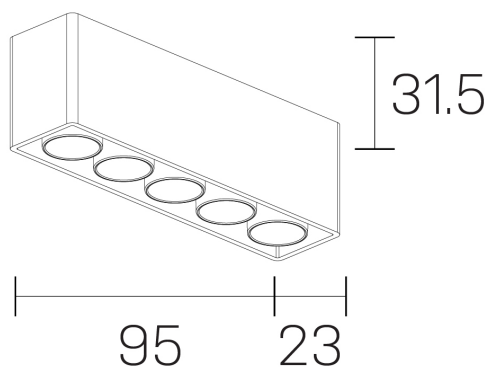

lumo mini
K51302.05.SR.BK-BK.28.ST.9.27.PU

DETALLES GENERALES

INSTALACIÓN	Surface
COLOR EXT-INT	Negro
DIRECCIÓN DE LA LUZ	Fijo
ÁNGULO DEL HAZ DE LUZ	28º
INT-EXT ESTANQUEIDAD	IP20
MATERIAL	Aluminio
RESISTENCIA MECÁNICA	IK06
USO	Interior
GARANTÍA	5 años

DIMENSIONES GENERALES

DIMENSIÓN	.05 (95x23mm)
ALTURA	h 31,5 mm
DIMENSIONES DE EMBALAJE	N/D

*Puede haber una reducción máx. del 15% en el dato de los acabados distintos al blanco.