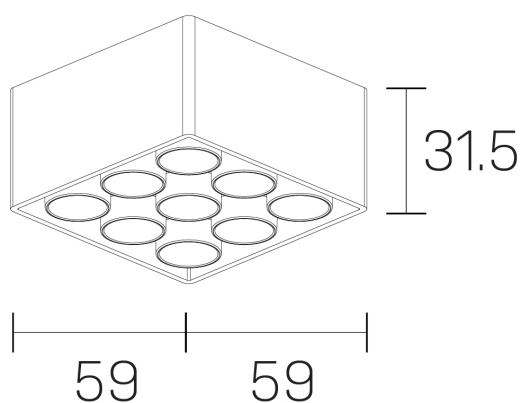

lumo mini
K51302.33.SR.BK-BK.28.ST.9.27.PU

DETALLES GENERALES

INSTALACIÓN	Surface
COLOR EXT-INT	Negro
DIRECCIÓN DE LA LUZ	Fijo
ÁNGULO DEL HAZ DE LUZ	28º
INT-EXT ESTANQUEIDAD	IP20
MATERIAL	Aluminio
RESISTENCIA MECÁNICA	IK06
USO	Interior
GARANTÍA	5 años

DETALLES ELÉCTRICOS

FUENTE DE LUZ	LED
POTENCIA	14,5W
TEMPERATURA DE COLOR	2700K
FLUJO LUMÍNICO	1084 Lm
EFICIENCIA LUMÍNICA	75 Lm/W
DIMABLE	PUSH
DRIVER	Remoto
CLASE DE SEGURIDAD	II
ÍNDICE DE REPRODUCCIÓN CROMÁTICA	CRI>90
TENSIÓN	220-240 V
FRECUENCIA	50-60 Hz
CORRIENTE	500 mA
VIDA UTIL	50.000h

DIMENSIONES GENERALES

DIMENSIÓN	.33 (59x59mm)
ALTURA	h 31,5 mm
DIMENSIONES DE EMBALAJE	N/D

*Puede haber una reducción máx. del 15% en el dato de los acabados distintos al blanco.