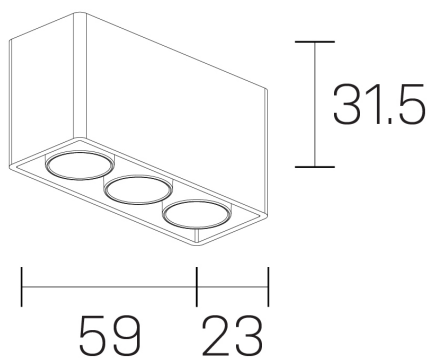

**lumo mini**  
K51302.03.SR.BK-BK.28.ST.9.27

#### DETALLES GENERALES

INSTALACIÓN	Surface
COLOR EXT-INT	Negro
DIRECCIÓN DE LA LUZ	Fijo
ÁNGULO DEL HAZ DE LUZ	28º
INT-EXT ESTANQUEIDAD	IP20
MATERIAL	Aluminio
RESISTENCIA MECÁNICA	IK06
USO	Interior
GARANTÍA	5 años

#### DIMENSIONES GENERALES

DIMENSIÓN	.03 (59x23mm)
ALTURA	h 31,5 mm
DIMENSIONES DE EMBALAJE	N/D

\*Puede haber una reducción máx. del 15% en el dato de los acabados distintos al blanco.