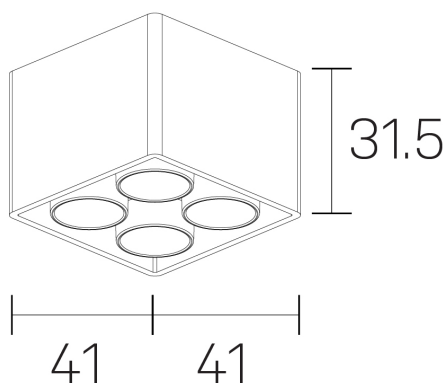

**lumo mini**  
K51302.22.SR.BK-BK.28.ST.9.27.PU

#### DETALLES GENERALES

INSTALACIÓN	Surface
COLOR EXT-INT	Negro
DIRECCIÓN DE LA LUZ	Fijo
ÁNGULO DEL HAZ DE LUZ	28º
INT-EXT ESTANQUEIDAD	IP20
MATERIAL	Aluminio
RESISTENCIA MECÁNICA	IK06
USO	Interior
GARANTÍA	5 años

#### DIMENSIONES GENERALES

DIMENSIÓN	.22 (41x41mm)
ALTURA	h 31,5 mm
DIMENSIONES DE EMBALAJE	N/D

\*Puede haber una reducción máx. del 15% en el dato de los acabados distintos al blanco.