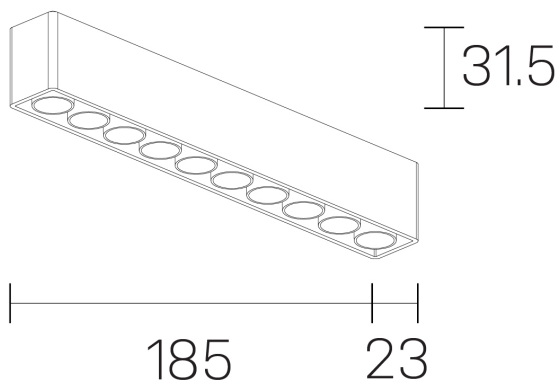

lumo mini
K51302.10.SR.BK-BK.28.ST.9.27

DETALLES GENERALES

INSTALACIÓN	Surface
COLOR EXT-INT	Negro
DIRECCIÓN DE LA LUZ	Fijo
ÁNGULO DEL HAZ DE LUZ	28º
INT-EXT ESTANQUEIDAD	IP20
MATERIAL	Aluminio
RESISTENCIA MECÁNICA	IK06
USO	Interior
GARANTÍA	5 años

DIMENSIONES GENERALES

DIMENSIÓN	.10 (185x23mm)
ALTURA	h 31,5 mm
DIMENSIONES DE EMBALAJE	N/D

*Puede haber una reducción máx. del 15% en el dato de los acabados distintos al blanco.