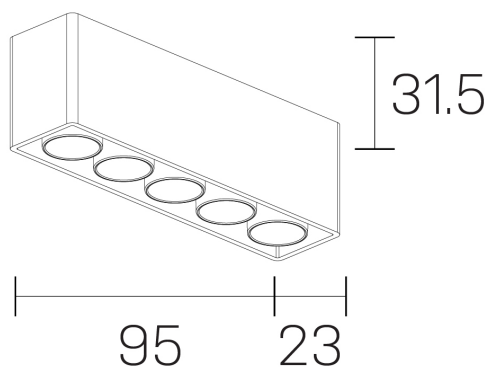

lumo mini
K51302.05.SR.BK-BK.28.ST.9.27.DA

DETALLES GENERALES

INSTALACIÓN	Surface
COLOR EXT-INT	Negro
DIRECCIÓN DE LA LUZ	Fijo
ÁNGULO DEL HAZ DE LUZ	28º
INT-EXT ESTANQUEIDAD	IP20
MATERIAL	Aluminio
RESISTENCIA MECÁNICA	IK06
USO	Interior
GARANTÍA	5 años

DIMENSIONES GENERALES

DIMENSIÓN	.05 (95x23mm)
ALTURA	h 31,5 mm
DIMENSIONES DE EMBALAJE	N/D

*Puede haber una reducción máx. del 15% en el dato de los acabados distintos al blanco.