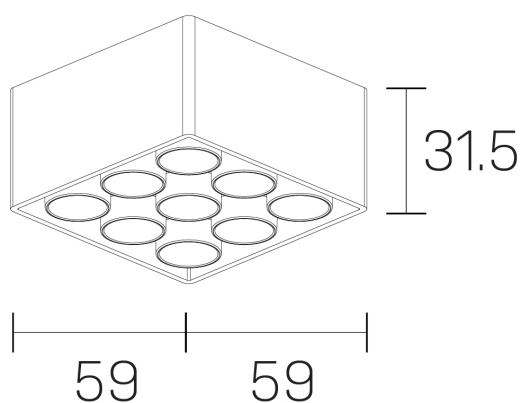

lumo mini
K51302.33.SR.BK-BK.28.ST.9.27.DA

DETALLES GENERALES

| | |
|-----------------------|----------|
| INSTALACIÓN | Surface |
| COLOR EXT-INT | Negro |
| DIRECCIÓN DE LA LUZ | Fijo |
| ÁNGULO DEL HAZ DE LUZ | 28º |
| INT-EXT ESTANQUEIDAD | IP20 |
| MATERIAL | Aluminio |
| RESISTENCIA MECÁNICA | IK06 |
| USO | Interior |
| GARANTÍA | 5 años |

DIMENSIONES GENERALES

| | |
|-------------------------|---------------|
| DIMENSIÓN | .33 (59x59mm) |
| ALTURA | h 31,5 mm |
| DIMENSIONES DE EMBALAJE | N/D |

*Puede haber una reducción máx. del 15% en el dato de los acabados distintos al blanco.