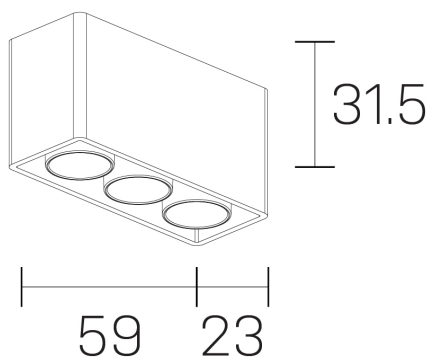

lumo mini
K51302.03.SR.BK-BK.28.ST.9.27.DA

DETALLES GENERALES

INSTALACIÓN	Surface
COLOR EXT-INT	Negro
DIRECCIÓN DE LA LUZ	Fijo
ÁNGULO DEL HAZ DE LUZ	28º
INT-EXT ESTANQUEIDAD	IP20
MATERIAL	Aluminio
RESISTENCIA MECÁNICA	IK06
USO	Interior
GARANTÍA	5 años

DIMENSIONES GENERALES

DIMENSIÓN	.03 (59x23mm)
ALTURA	h 31,5 mm
DIMENSIONES DE EMBALAJE	N/D

*Puede haber una reducción máx. del 15% en el dato de los acabados distintos al blanco.