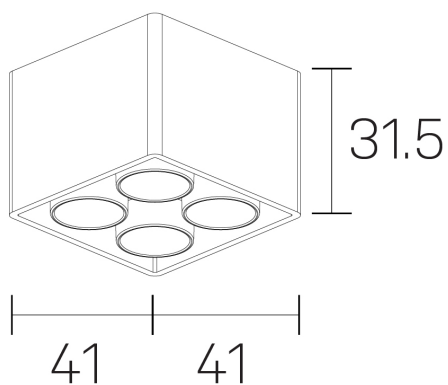

lumo mini
K51302.22.SR.BK-BK.28.ST.9.27.DA

DETALLES GENERALES

INSTALACIÓN	Surface
COLOR EXT-INT	Negro
DIRECCIÓN DE LA LUZ	Fijo
ÁNGULO DEL HAZ DE LUZ	28º
INT-EXT ESTANQUEIDAD	IP20
MATERIAL	Aluminio
RESISTENCIA MECÁNICA	IK06
USO	Interior
GARANTÍA	5 años

DIMENSIONES GENERALES

DIMENSIÓN	.22 (41x41mm)
ALTURA	h 31,5 mm
DIMENSIONES DE EMBALAJE	N/D

*Puede haber una reducción máx. del 15% en el dato de los acabados distintos al blanco.