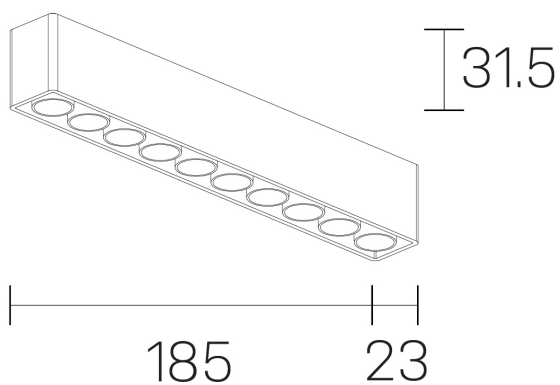

**lumo mini**  
K51302.10.SR.BK-BK.38.ST.9.40

#### DETALLES GENERALES

INSTALACIÓN	Surface
COLOR EXT-INT	Negro
DIRECCIÓN DE LA LUZ	Fijo
ÁNGULO DEL HAZ DE LUZ	38º
INT-EXT ESTANQUEIDAD	IP20
MATERIAL	Aluminio
RESISTENCIA MECÁNICA	IK06
USO	Interior
GARANTÍA	5 años

#### DIMENSIONES GENERALES

DIMENSIÓN	.10 (185x23mm)
ALTURA	h 31,5 mm
DIMENSIONES DE EMBALAJE	N/D

\*Puede haber una reducción máx. del 15% en el dato de los acabados distintos al blanco.