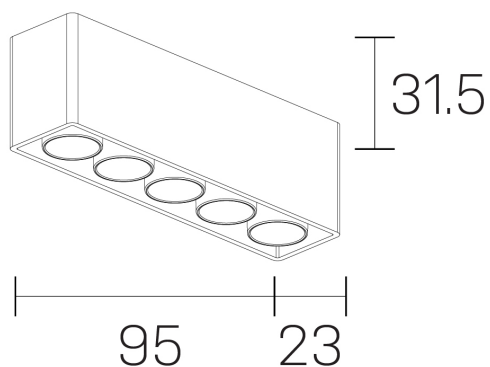

lumo mini
K51302.05.SR.BK-BK.50.ST.9.40

DETALLES GENERALES

INSTALACIÓN	Surface
COLOR EXT-INT	Negro
DIRECCIÓN DE LA LUZ	Fijo
ÁNGULO DEL HAZ DE LUZ	50º
INT-EXT ESTANQUEIDAD	IP20
MATERIAL	Aluminio
RESISTENCIA MECÁNICA	IK06
USO	Interior
GARANTÍA	5 años

DIMENSIONES GENERALES

DIMENSIÓN	.05 (95x23mm)
ALTURA	h 31,5 mm
DIMENSIONES DE EMBALAJE	N/D

*Puede haber una reducción máx. del 15% en el dato de los acabados distintos al blanco.