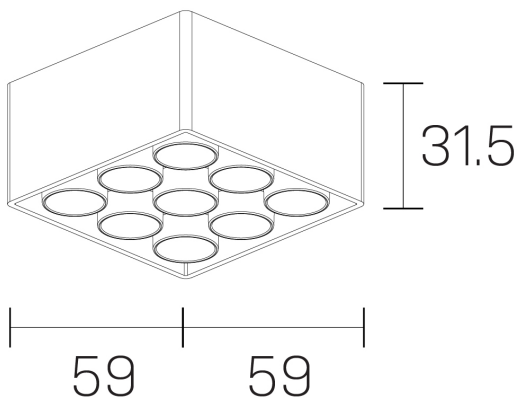

lumo mini
K51302.33.SR.BK-BK.38.ST.9.40

DETALLES GENERALES

INSTALACIÓN	Surface
COLOR EXT-INT	Negro
DIRECCIÓN DE LA LUZ	Fijo
ÁNGULO DEL HAZ DE LUZ	38º
INT-EXT ESTANQUEIDAD	IP20
MATERIAL	Aluminio
RESISTENCIA MECÁNICA	IK06
USO	Interior
GARANTÍA	5 años

DIMENSIONES GENERALES

DIMENSIÓN	.33 (59x59mm)
ALTURA	h 31,5 mm
DIMENSIONES DE EMBALAJE	N/D

*Puede haber una reducción máx. del 15% en el dato de los acabados distintos al blanco.