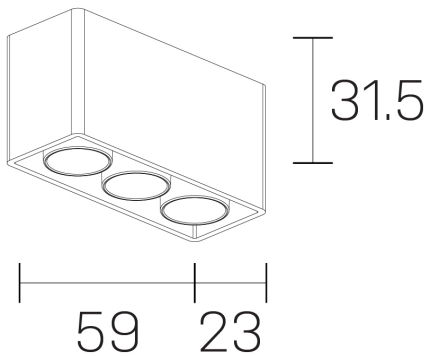

**lumo mini**  
K51302.03.SR.BK-BK.38.ST.9.40

#### DETALLES GENERALES

INSTALACIÓN	Surface
COLOR EXT-INT	Negro
DIRECCIÓN DE LA LUZ	Fijo
ÁNGULO DEL HAZ DE LUZ	38º
INT-EXT ESTANQUEIDAD	IP20
MATERIAL	Aluminio
RESISTENCIA MECÁNICA	IK06
USO	Interior
GARANTÍA	5 años

#### DIMENSIONES GENERALES

DIMENSIÓN	.03 (59x23mm)
ALTURA	h 31,5 mm
DIMENSIONES DE EMBALAJE	N/D

\*Puede haber una reducción máx. del 15% en el dato de los acabados distintos al blanco.