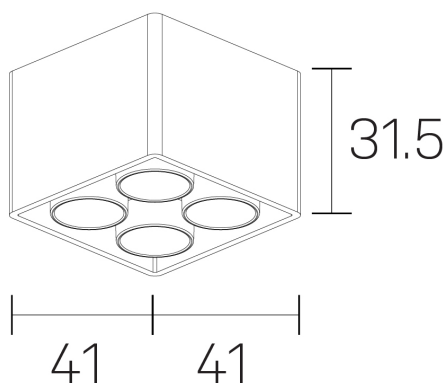

**lumo mini**  
K51302.22.SR.BK-BK.38.ST.9.40.DA

#### DETALLES GENERALES

INSTALACIÓN	Surface
COLOR EXT-INT	Negro
DIRECCIÓN DE LA LUZ	Fijo
ÁNGULO DEL HAZ DE LUZ	38º
INT-EXT ESTANQUEIDAD	IP20
MATERIAL	Aluminio
RESISTENCIA MECÁNICA	IK06
USO	Interior
GARANTÍA	5 años

#### DIMENSIONES GENERALES

DIMENSIÓN	.22 (41x41mm)
ALTURA	h 31,5 mm
DIMENSIONES DE EMBALAJE	N/D

\*Puede haber una reducción máx. del 15% en el dato de los acabados distintos al blanco.