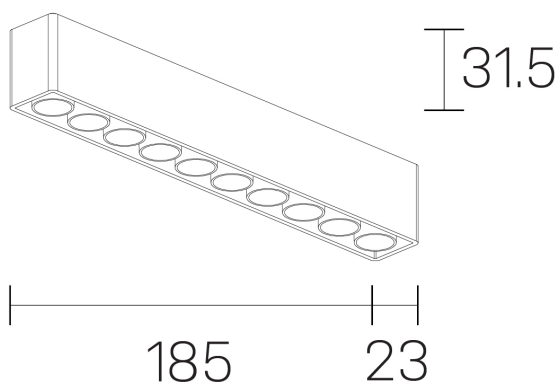

**lumo mini**  
K51302.10.SR.BK-BK.50.ST.9.40.PU

#### DETALLES GENERALES

INSTALACIÓN	Surface
COLOR EXT-INT	Negro
DIRECCIÓN DE LA LUZ	Fijo
ÁNGULO DEL HAZ DE LUZ	50º
INT-EXT ESTANQUEIDAD	IP20
MATERIAL	Aluminio
RESISTENCIA MECÁNICA	IK06
USO	Interior
GARANTÍA	5 años

#### DIMENSIONES GENERALES

DIMENSIÓN	.10 (185x23mm)
ALTURA	h 31,5 mm
DIMENSIONES DE EMBALAJE	N/D

\*Puede haber una reducción máx. del 15% en el dato de los acabados distintos al blanco.