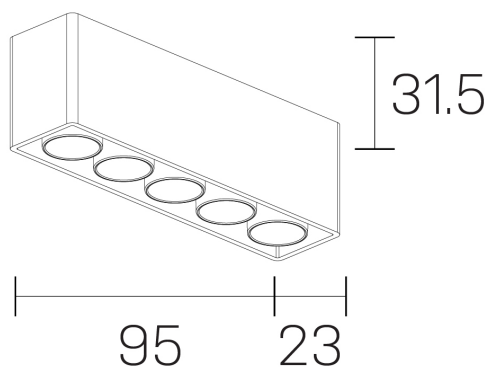

lumo mini
K51302.05.SR.BK-BK.50.ST.9.40.PU

DETALLES GENERALES

INSTALACIÓN	Surface
COLOR EXT-INT	Negro
DIRECCIÓN DE LA LUZ	Fijo
ÁNGULO DEL HAZ DE LUZ	50º
INT-EXT ESTANQUEIDAD	IP20
MATERIAL	Aluminio
RESISTENCIA MECÁNICA	IK06
USO	Interior
GARANTÍA	5 años

DETALLES ELÉCTRICOS

FUENTE DE LUZ	LED
POTENCIA	8W
TEMPERATURA DE COLOR	4000K
FLUJO LUMÍNICO	731 Lm
EFICIENCIA LUMÍNICA	91 Lm/W
DIMABLE	PUSH
DRIVER	Remoto
CLASE DE SEGURIDAD	II
ÍNDICE DE REPRODUCCIÓN CROMÁTICA	CRI>90
TENSIÓN	220-240 V
FRECUENCIA	50-60 Hz
CORRIENTE	500 mA
VIDA UTIL	50.000h

DIMENSIONES GENERALES

DIMENSIÓN	.05 (95x23mm)
ALTURA	h 31,5 mm
DIMENSIONES DE EMBALAJE	N/D

*Puede haber una reducción máx. del 15% en el dato de los acabados distintos al blanco.