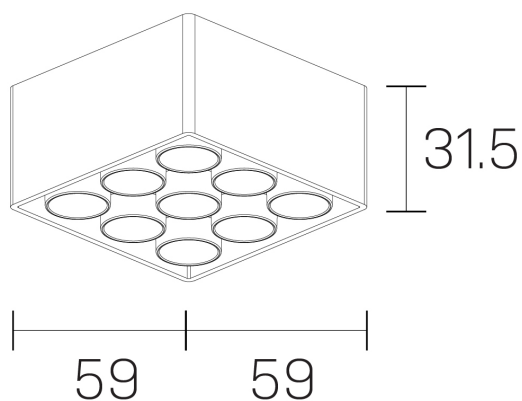

**lumo mini**  
K51302.33.SR.BK-BK.38.ST.9.40.PU

#### DETALLES GENERALES

|                       |          |
|-----------------------|----------|
| INSTALACIÓN           | Surface  |
| COLOR EXT-INT         | Negro    |
| DIRECCIÓN DE LA LUZ   | Fijo     |
| ÁNGULO DEL HAZ DE LUZ | 38º      |
| INT-EXT ESTANQUEIDAD  | IP20     |
| MATERIAL              | Aluminio |
| RESISTENCIA MECÁNICA  | IK06     |
| USO                   | Interior |
| GARANTÍA              | 5 años   |

#### DIMENSIONES GENERALES

|                         |               |
|-------------------------|---------------|
| DIMENSIÓN               | .33 (59x59mm) |
| ALTURA                  | h 31,5 mm     |
| DIMENSIONES DE EMBALAJE | N/D           |