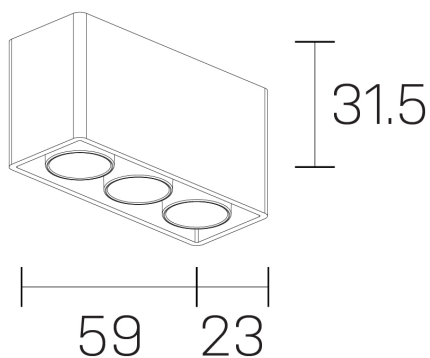

lumo mini
K51302.03.SR.BK-BK.38.ST.9.40.PU

DETALLES GENERALES

INSTALACIÓN	Surface
COLOR EXT-INT	Negro
DIRECCIÓN DE LA LUZ	Fijo
ÁNGULO DEL HAZ DE LUZ	38º
INT-EXT ESTANQUEIDAD	IP20
MATERIAL	Aluminio
RESISTENCIA MECÁNICA	IK06
USO	Interior
GARANTÍA	5 años

DIMENSIONES GENERALES

DIMENSIÓN	.03 (59x23mm)
ALTURA	h 31,5 mm
DIMENSIONES DE EMBALAJE	N/D

*Puede haber una reducción máx. del 15% en el dato de los acabados distintos al blanco.