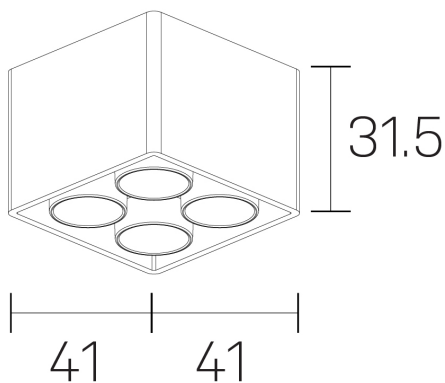

lumo mini
K51302.22.SR.BK-BK.50.ST.9.40.PU

DETALLES GENERALES

INSTALACIÓN	Surface
COLOR EXT-INT	Negro
DIRECCIÓN DE LA LUZ	Fijo
ÁNGULO DEL HAZ DE LUZ	50º
INT-EXT ESTANQUEIDAD	IP20
MATERIAL	Aluminio
RESISTENCIA MECÁNICA	IK06
USO	Interior
GARANTÍA	5 años

DIMENSIONES GENERALES

DIMENSIÓN	.22 (41x41mm)
ALTURA	h 31,5 mm
DIMENSIONES DE EMBALAJE	N/D

*Puede haber una reducción máx. del 15% en el dato de los acabados distintos al blanco.