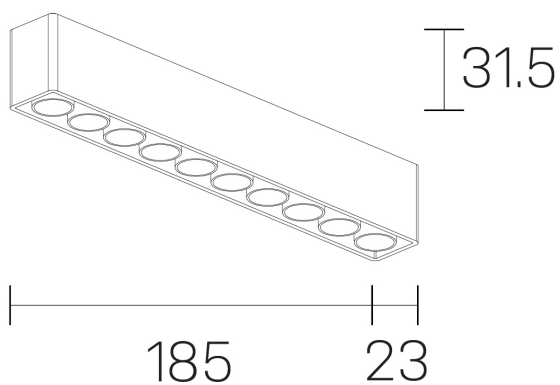

**lumo mini**  
K51302.10.SR.BK-BK.50.ST.9.40.DA

#### DETALLES GENERALES

INSTALACIÓN	Surface
COLOR EXT-INT	Negro
DIRECCIÓN DE LA LUZ	Fijo
ÁNGULO DEL HAZ DE LUZ	50º
INT-EXT ESTANQUEIDAD	IP20
MATERIAL	Aluminio
RESISTENCIA MECÁNICA	IK06
USO	Interior
GARANTÍA	5 años

#### DIMENSIONES GENERALES

DIMENSIÓN	.10 (185x23mm)
ALTURA	h 31,5 mm
DIMENSIONES DE EMBALAJE	N/D

\*Puede haber una reducción máx. del 15% en el dato de los acabados distintos al blanco.