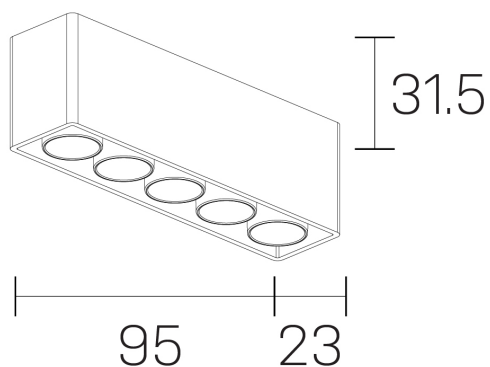

lumo mini
K51302.05.SR.BK-BK.50.ST.9.40.DA

DETALLES GENERALES

INSTALACIÓN	Surface
COLOR EXT-INT	Negro
DIRECCIÓN DE LA LUZ	Fijo
ÁNGULO DEL HAZ DE LUZ	50º
INT-EXT ESTANQUEIDAD	IP20
MATERIAL	Aluminio
RESISTENCIA MECÁNICA	IK06
USO	Interior
GARANTÍA	5 años

DIMENSIONES GENERALES

DIMENSIÓN	.05 (95x23mm)
ALTURA	h 31,5 mm
DIMENSIONES DE EMBALAJE	N/D

*Puede haber una reducción máx. del 15% en el dato de los acabados distintos al blanco.