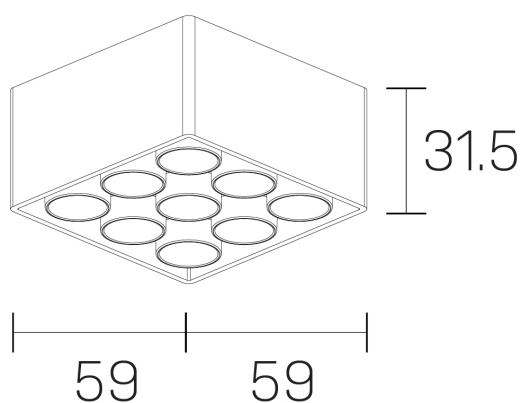

lumo mini
K51302.33.SR.BK-BK.38.ST.9.40.DA

DETALLES GENERALES

INSTALACIÓN	Surface
COLOR EXT-INT	Negro
DIRECCIÓN DE LA LUZ	Fijo
ÁNGULO DEL HAZ DE LUZ	38º
INT-EXT ESTANQUEIDAD	IP20
MATERIAL	Aluminio
RESISTENCIA MECÁNICA	IK06
USO	Interior
GARANTÍA	5 años

DIMENSIONES GENERALES

DIMENSIÓN	.33 (59x59mm)
ALTURA	h 31,5 mm
DIMENSIONES DE EMBALAJE	N/D

*Puede haber una reducción máx. del 15% en el dato de los acabados distintos al blanco.