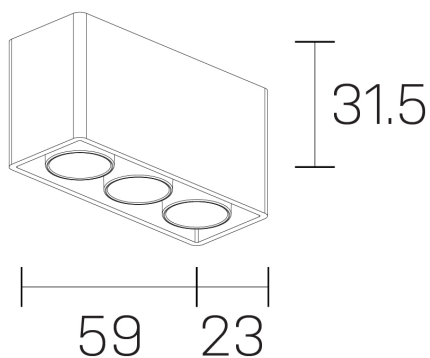

lumo mini
K51302.03.SR.BK-BK.38.ST.9.40.DA

DETALLES GENERALES

INSTALACIÓN	Surface
COLOR EXT-INT	Negro
DIRECCIÓN DE LA LUZ	Fijo
ÁNGULO DEL HAZ DE LUZ	38º
INT-EXT ESTANQUEIDAD	IP20
MATERIAL	Aluminio
RESISTENCIA MECÁNICA	IK06
USO	Interior
GARANTÍA	5 años

DIMENSIONES GENERALES

DIMENSIÓN	.03 (59x23mm)
ALTURA	h 31,5 mm
DIMENSIONES DE EMBALAJE	N/D

*Puede haber una reducción máx. del 15% en el dato de los acabados distintos al blanco.