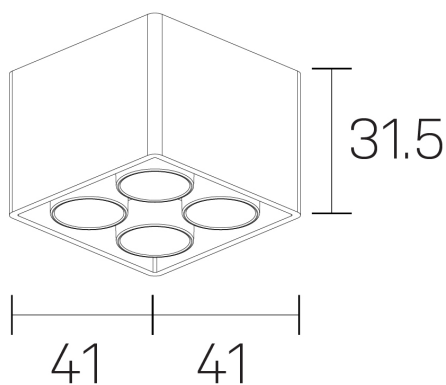

lumo mini
K51302.22.SR.BK-BK.38.ST.9.40

DETALLES GENERALES

INSTALACIÓN	Surface
COLOR EXT-INT	Negro
DIRECCIÓN DE LA LUZ	Fijo
ÁNGULO DEL HAZ DE LUZ	38º
INT-EXT ESTANQUEIDAD	IP20
MATERIAL	Aluminio
RESISTENCIA MECÁNICA	IK06
USO	Interior
GARANTÍA	5 años

DIMENSIONES GENERALES

DIMENSIÓN	.22 (41x41mm)
ALTURA	h 31,5 mm
DIMENSIONES DE EMBALAJE	N/D

*Puede haber una reducción máx. del 15% en el dato de los acabados distintos al blanco.