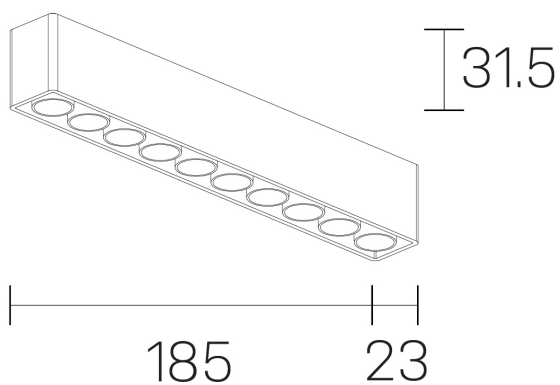

**lumo mini**  
K51302.10.SR.BK-BK.50.ST.9.30

#### DETALLES GENERALES

INSTALACIÓN	Surface
COLOR EXT-INT	Negro
DIRECCIÓN DE LA LUZ	Fijo
ÁNGULO DEL HAZ DE LUZ	50º
INT-EXT ESTANQUEIDAD	IP20
MATERIAL	Aluminio
RESISTENCIA MECÁNICA	IK06
USO	Interior
GARANTÍA	5 años

#### DIMENSIONES GENERALES

DIMENSIÓN	.10 (185x23mm)
ALTURA	h 31,5 mm
DIMENSIONES DE EMBALAJE	N/D

\*Puede haber una reducción máx. del 15% en el dato de los acabados distintos al blanco.