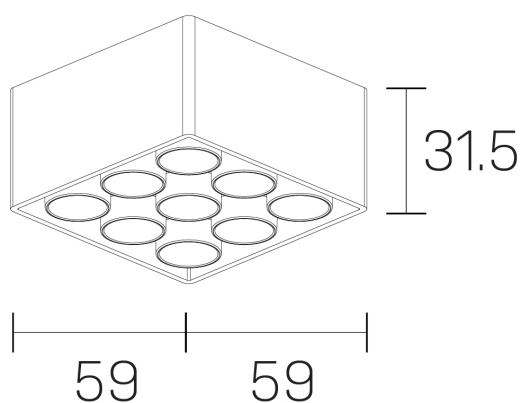

lumo mini
K51302.33.SR.BK-BK.28.ST.9.30

DETALLES GENERALES

INSTALACIÓN	Surface
COLOR EXT-INT	Negro
DIRECCIÓN DE LA LUZ	Fijo
ÁNGULO DEL HAZ DE LUZ	28º
INT-EXT ESTANQUEIDAD	IP20
MATERIAL	Aluminio
RESISTENCIA MECÁNICA	IK06
USO	Interior
GARANTÍA	5 años

DIMENSIONES GENERALES

DIMENSIÓN	.33 (59x59mm)
ALTURA	h 31,5 mm
DIMENSIONES DE EMBALAJE	N/D

*Puede haber una reducción máx. del 15% en el dato de los acabados distintos al blanco.