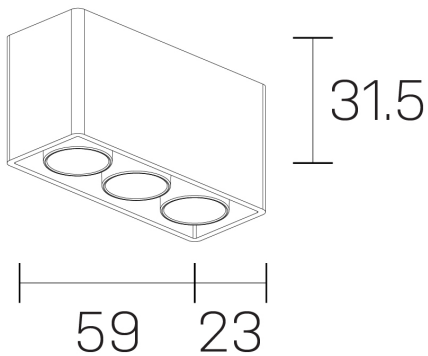

**lumo mini**  
K51302.03.SR.BK-BK.38.ST.9.30

#### DETALLES GENERALES

INSTALACIÓN	Surface
COLOR EXT-INT	Negro
DIRECCIÓN DE LA LUZ	Fijo
ÁNGULO DEL HAZ DE LUZ	38º
INT-EXT ESTANQUEIDAD	IP20
MATERIAL	Aluminio
RESISTENCIA MECÁNICA	IK06
USO	Interior
GARANTÍA	5 años

#### DIMENSIONES GENERALES

DIMENSIÓN	.03 (59x23mm)
ALTURA	h 31,5 mm
DIMENSIONES DE EMBALAJE	N/D

\*Puede haber una reducción máx. del 15% en el dato de los acabados distintos al blanco.