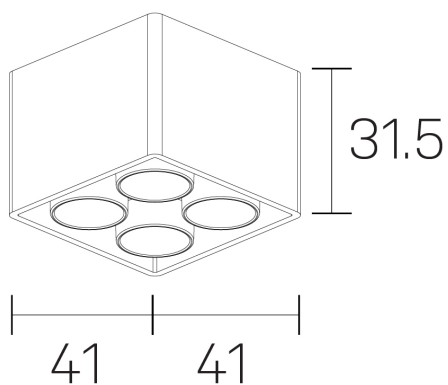

**lumo mini**  
K51302.22.SR.BK-BK.50.ST.9.30.DA

#### DETALLES GENERALES

INSTALACIÓN	Surface
COLOR EXT-INT	Negro
DIRECCIÓN DE LA LUZ	Fijo
ÁNGULO DEL HAZ DE LUZ	50º
INT-EXT ESTANQUEIDAD	IP20
MATERIAL	Aluminio
RESISTENCIA MECÁNICA	IK06
USO	Interior
GARANTÍA	5 años

#### DIMENSIONES GENERALES

DIMENSIÓN	.22 (41x41mm)
ALTURA	h 31,5 mm
DIMENSIONES DE EMBALAJE	N/D

\*Puede haber una reducción máx. del 15% en el dato de los acabados distintos al blanco.