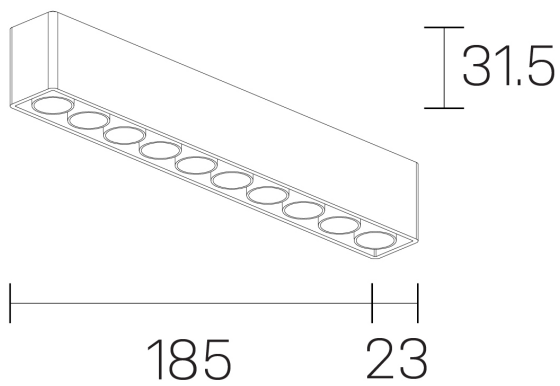

**lumo mini**  
K51302.10.SR.BK-BK.50.ST.9.30.PU

#### DETALLES GENERALES

INSTALACIÓN	Surface
COLOR EXT-INT	Negro
DIRECCIÓN DE LA LUZ	Fijo
ÁNGULO DEL HAZ DE LUZ	50º
INT-EXT ESTANQUEIDAD	IP20
MATERIAL	Aluminio
RESISTENCIA MECÁNICA	IK06
USO	Interior
GARANTÍA	5 años

#### DIMENSIONES GENERALES

DIMENSIÓN	.10 (185x23mm)
ALTURA	h 31,5 mm
DIMENSIONES DE EMBALAJE	N/D

\*Puede haber una reducción máx. del 15% en el dato de los acabados distintos al blanco.