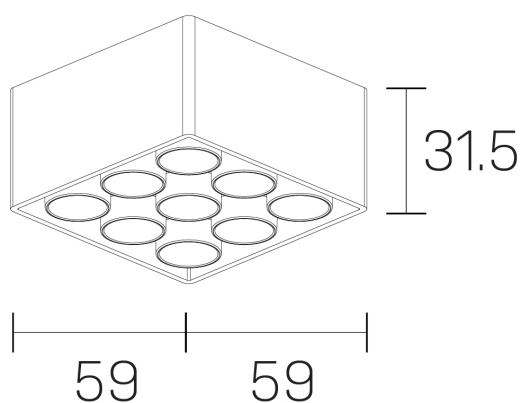

**lumo mini**  
K51302.33.SR.BK-BK.28.ST.9.30.PU

#### DETALLES GENERALES

INSTALACIÓN	Surface
COLOR EXT-INT	Negro
DIRECCIÓN DE LA LUZ	Fijo
ÁNGULO DEL HAZ DE LUZ	28º
INT-EXT ESTANQUEIDAD	IP20
MATERIAL	Aluminio
RESISTENCIA MECÁNICA	IK06
USO	Interior
GARANTÍA	5 años

#### DIMENSIONES GENERALES

DIMENSIÓN	.33 (59x59mm)
ALTURA	h 31,5 mm
DIMENSIONES DE EMBALAJE	N/D

\*Puede haber una reducción máx. del 15% en el dato de los acabados distintos al blanco.