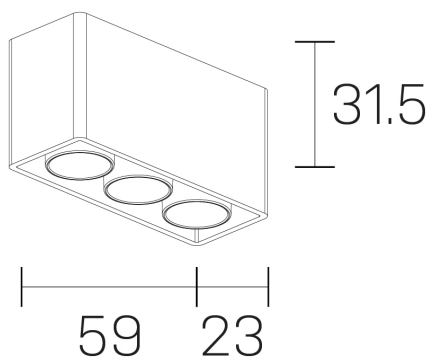

lumo mini
K51302.03.SR.BK-BK.38.ST.9.30.PU

DETALLES GENERALES

INSTALACIÓN	Surface
COLOR EXT-INT	Negro
DIRECCIÓN DE LA LUZ	Fijo
ÁNGULO DEL HAZ DE LUZ	38º
INT-EXT ESTANQUEIDAD	IP20
MATERIAL	Aluminio
RESISTENCIA MECÁNICA	IK06
USO	Interior
GARANTÍA	5 años

DETALLES ELÉCTRICOS

FUENTE DE LUZ	LED
POTENCIA	5W
TEMPERATURA DE COLOR	3000K
FLUJO LUMÍNICO	385 Lm
EFICIENCIA LUMÍNICA	77 Lm/W
DIMABLE	PUSH
DRIVER	Remoto
CLASE DE SEGURIDAD	II
ÍNDICE DE REPRODUCCIÓN CROMÁTICA	CRI>90
TENSIÓN	220-240 V
FRECUENCIA	50-60 Hz
CORRIENTE	500 mA
VIDA UTIL	50.000h

DIMENSIONES GENERALES

DIMENSIÓN	.03 (59x23mm)
ALTURA	h 31,5 mm
DIMENSIONES DE EMBALAJE	N/D

*Puede haber una reducción máx. del 15% en el dato de los acabados distintos al blanco.