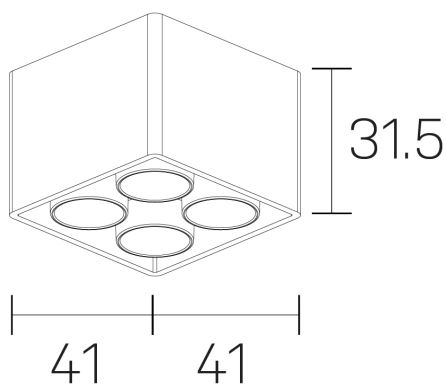

lumo mini
K51302.22.SR.BK-BK.50.ST.9.30

DETALLES GENERALES

INSTALACIÓN	Surface
COLOR EXT-INT	Negro
DIRECCIÓN DE LA LUZ	Fijo
ÁNGULO DEL HAZ DE LUZ	50º
INT-EXT ESTANQUEIDAD	IP20
MATERIAL	Aluminio
RESISTENCIA MECÁNICA	IK06
USO	Interior
GARANTÍA	5 años

DIMENSIONES GENERALES

DIMENSIÓN	.22 (41x41mm)
ALTURA	h 31,5 mm
DIMENSIONES DE EMBALAJE	N/D

*Puede haber una reducción máx. del 15% en el dato de los acabados distintos al blanco.