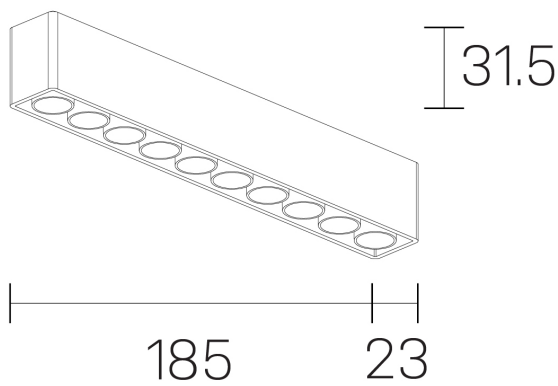

**lumo mini**  
K51302.10.SR.BK-BK.38.ST.9.30.PU

#### DETALLES GENERALES

INSTALACIÓN	Surface
COLOR EXT-INT	Negro
DIRECCIÓN DE LA LUZ	Fijo
ÁNGULO DEL HAZ DE LUZ	38º
INT-EXT ESTANQUEIDAD	IP20
MATERIAL	Aluminio
RESISTENCIA MECÁNICA	IK06
USO	Interior
GARANTÍA	5 años

#### DIMENSIONES GENERALES

DIMENSIÓN	.10 (185x23mm)
ALTURA	h 31,5 mm
DIMENSIONES DE EMBALAJE	N/D

\*Puede haber una reducción máx. del 15% en el dato de los acabados distintos al blanco.