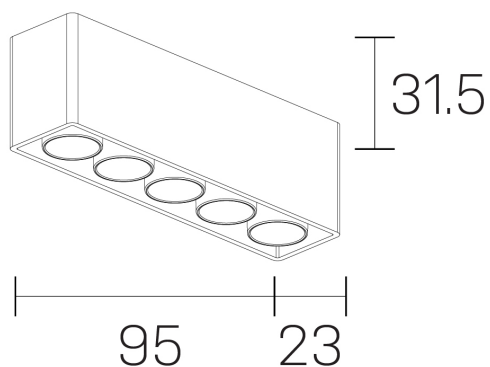

**lumo mini sr**  
K51302.05.SR.BK-BK.28.ST.9.30.DA

#### DETALLES GENERALES

INSTALACIÓN	Surface
COLOR EXT-INT	Negro
DIRECCIÓN DE LA LUZ	Fijo
ÁNGULO DEL HAZ DE LUZ	28º
INT-EXT ESTANQUEIDAD	IP20
MATERIAL	Aluminio
RESISTENCIA MECÁNICA	IK06
USO	Interior
GARANTÍA	5 años

#### DIMENSIONES GENERALES

DIMENSIÓN	.05 (95x23mm)
ALTURA	h 31,5 mm
DIMENSIONES DE EMBALAJE	N/D

\*Puede haber una reducción máx. del 15% en el dato de los acabados distintos al blanco.