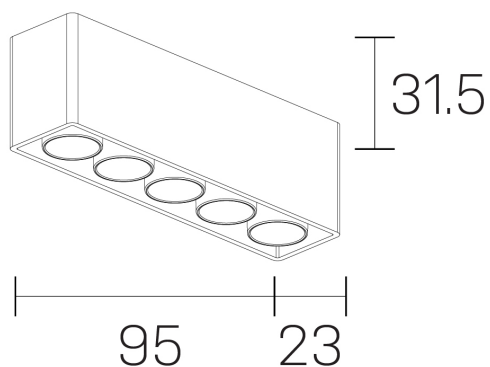

**lumo mini**  
K51302.05.SR.BK-BK.28.ST.9.30.DA

#### DETALLES GENERALES

INSTALACIÓN	Surface
COLOR EXT-INT	Negro
DIRECCIÓN DE LA LUZ	Fijo
ÁNGULO DEL HAZ DE LUZ	28º
INT-EXT ESTANQUEIDAD	IP20
MATERIAL	Aluminio
RESISTENCIA MECÁNICA	IK06
USO	Interior
GARANTÍA	5 años

#### DIMENSIONES GENERALES

DIMENSIÓN	.05 (95x23mm)
ALTURA	h 31,5 mm
DIMENSIONES DE EMBALAJE	N/D

\*Puede haber una reducción máx. del 15% en el dato de los acabados distintos al blanco.