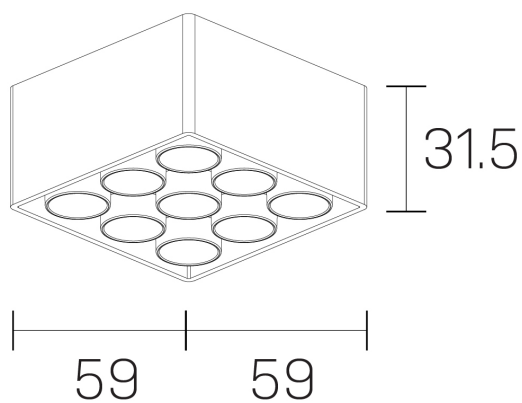

lumo mini
K51302.33.SR.BK-BK.38.ST.9.30.DA

DETALLES GENERALES

INSTALACIÓN	Surface
COLOR EXT-INT	Negro
DIRECCIÓN DE LA LUZ	Fijo
ÁNGULO DEL HAZ DE LUZ	38º
INT-EXT ESTANQUEIDAD	IP20
MATERIAL	Aluminio
RESISTENCIA MECÁNICA	IK06
USO	Interior
GARANTÍA	5 años

DETALLES ELÉCTRICOS

FUENTE DE LUZ	LED
POTENCIA	14,5W
TEMPERATURA DE COLOR	3000K
FLUJO LUMÍNICO	1261 Lm
EFICIENCIA LUMÍNICA	79 Lm/W
DIMABLE	DALI
DRIVER	Remoto
CLASE DE SEGURIDAD	II
ÍNDICE DE REPRODUCCIÓN CROMÁTICA	CRI>90
TENSIÓN	220-240 V
FRECUENCIA	50-60 Hz
CORRIENTE	500 mA
VIDA UTIL	50.000h

DIMENSIONES GENERALES

DIMENSIÓN	.33 (59x59mm)
ALTURA	h 31,5 mm
DIMENSIONES DE EMBALAJE	N/D

*Puede haber una reducción máx. del 15% en el dato de los acabados distintos al blanco.