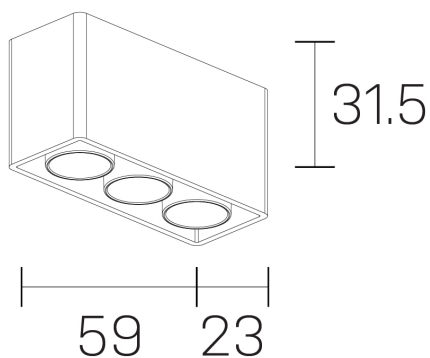

lumo mini
K51302.03.SR.BK-BK.38.ST.9.30.DA

DETALLES GENERALES

INSTALACIÓN	Surface
COLOR EXT-INT	Negro
DIRECCIÓN DE LA LUZ	Fijo
ÁNGULO DEL HAZ DE LUZ	38º
INT-EXT ESTANQUEIDAD	IP20
MATERIAL	Aluminio
RESISTENCIA MECÁNICA	IK06
USO	Interior
GARANTÍA	5 años

DETALLES ELÉCTRICOS

FUENTE DE LUZ	LED
POTENCIA	5W
TEMPERATURA DE COLOR	3000K
FLUJO LUMÍNICO	385 Lm
EFICIENCIA LUMÍNICA	77 Lm/W
DIMABLE	DALI
DRIVER	Remoto
CLASE DE SEGURIDAD	II
ÍNDICE DE REPRODUCCIÓN CROMÁTICA	CRI>90
TENSIÓN	220-240 V
FRECUENCIA	50-60 Hz
CORRIENTE	500 mA
VIDA UTIL	50.000h

DIMENSIONES GENERALES

DIMENSIÓN	.03 (59x23mm)
ALTURA	h 31,5 mm
DIMENSIONES DE EMBALAJE	N/D

*Puede haber una reducción máx. del 15% en el dato de los acabados distintos al blanco.