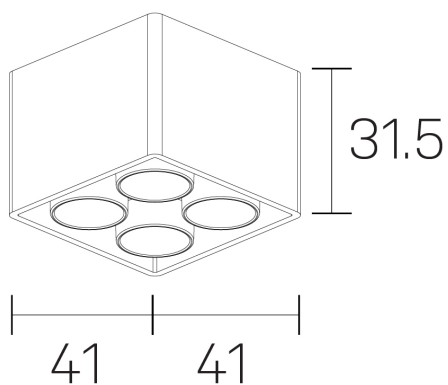

lumo mini
K51302.22.SR.BK-BK.38.ST.9.30.PU

DETALLES GENERALES

INSTALACIÓN	Surface
COLOR EXT-INT	Negro
DIRECCIÓN DE LA LUZ	Fijo
ÁNGULO DEL HAZ DE LUZ	38º
INT-EXT ESTANQUEIDAD	IP20
MATERIAL	Aluminio
RESISTENCIA MECÁNICA	IK06
USO	Interior
GARANTÍA	5 años

DETALLES ELÉCTRICOS

FUENTE DE LUZ	LED
POTENCIA	6,5W
TEMPERATURA DE COLOR	3000K
FLUJO LUMÍNICO	510 Lm
EFICIENCIA LUMÍNICA	78 Lm/W
DIMABLE	PUSH
DRIVER	Remoto
CLASE DE SEGURIDAD	II
ÍNDICE DE REPRODUCCIÓN CROMÁTICA	CRI>90
TENSIÓN	220-240 V
FRECUENCIA	50-60 Hz
CORRIENTE	500 mA
VIDA UTIL	50.000h

DIMENSIONES GENERALES

DIMENSIÓN	.22 (41x41mm)
ALTURA	h 31,5 mm
DIMENSIONES DE EMBALAJE	N/D

*Puede haber una reducción máx. del 15% en el dato de los acabados distintos al blanco.