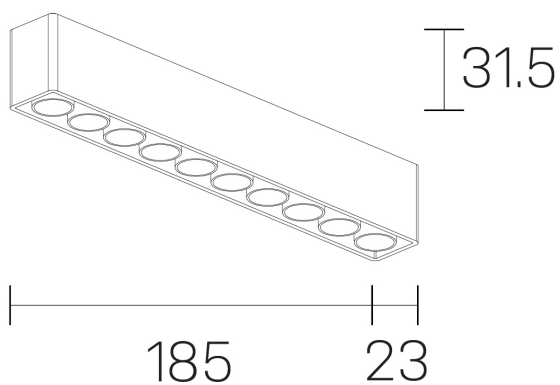

lumo mini
K51302.10.SR.BK-BK.50.ST.9.27

DETALLES GENERALES

INSTALACIÓN	Surface
COLOR EXT-INT	Negro
DIRECCIÓN DE LA LUZ	Fijo
ÁNGULO DEL HAZ DE LUZ	50º
INT-EXT ESTANQUEIDAD	IP20
MATERIAL	Aluminio
RESISTENCIA MECÁNICA	IK06
USO	Interior
GARANTÍA	5 años

DIMENSIONES GENERALES

DIMENSIÓN	.10 (185x23mm)
ALTURA	h 31,5 mm
DIMENSIONES DE EMBALAJE	N/D

*Puede haber una reducción máx. del 15% en el dato de los acabados distintos al blanco.