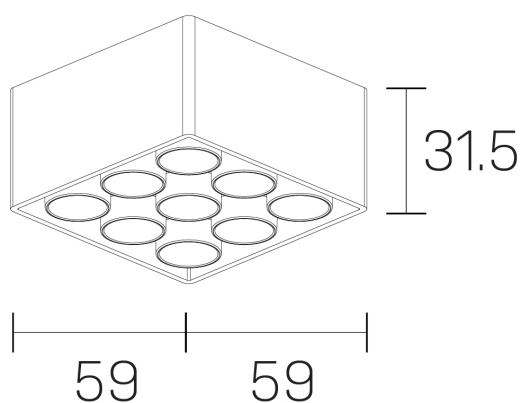

**lumo mini**  
K51302.33.SR.BK-BK.38.ST.9.27.PU

#### DETALLES GENERALES

INSTALACIÓN	Surface
COLOR EXT-INT	Negro
DIRECCIÓN DE LA LUZ	Fijo
ÁNGULO DEL HAZ DE LUZ	38º
INT-EXT ESTANQUEIDAD	IP20
MATERIAL	Aluminio
RESISTENCIA MECÁNICA	IK06
USO	Interior
GARANTÍA	5 años

#### DIMENSIONES GENERALES

DIMENSIÓN	.33 (59x59mm)
ALTURA	h 31,5 mm
DIMENSIONES DE EMBALAJE	N/D

\*Puede haber una reducción máx. del 15% en el dato de los acabados distintos al blanco.