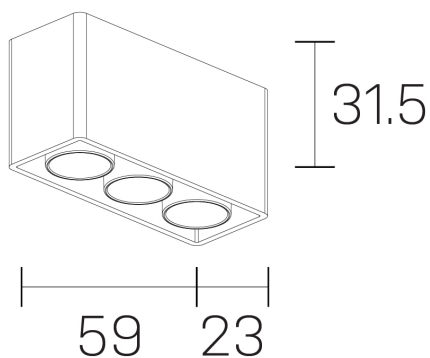

lumo mini
K51302.03.SR.BK-BK.38.ST.9.27.PU

DETALLES GENERALES

INSTALACIÓN	Surface
COLOR EXT-INT	Negro
DIRECCIÓN DE LA LUZ	Fijo
ÁNGULO DEL HAZ DE LUZ	38º
INT-EXT ESTANQUEIDAD	IP20
MATERIAL	Aluminio
RESISTENCIA MECÁNICA	IK06
USO	Interior
GARANTÍA	5 años

DIMENSIONES GENERALES

DIMENSIÓN	.03 (59x23mm)
ALTURA	h 31,5 mm
DIMENSIONES DE EMBALAJE	N/D

*Puede haber una reducción máx. del 15% en el dato de los acabados distintos al blanco.