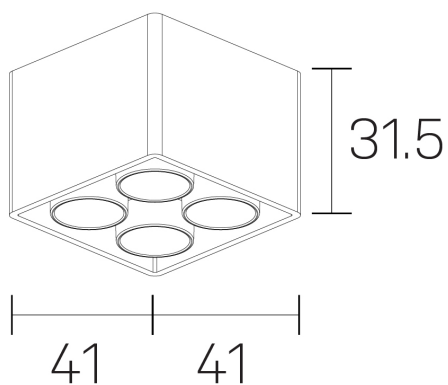

**lumo mini**  
K51302.22.SR.BK-BK.38.ST.9.30.DA

#### DETALLES GENERALES

INSTALACIÓN	Surface
COLOR EXT-INT	Negro
DIRECCIÓN DE LA LUZ	Fijo
ÁNGULO DEL HAZ DE LUZ	38º
INT-EXT ESTANQUEIDAD	IP20
MATERIAL	Aluminio
RESISTENCIA MECÁNICA	IK06
USO	Interior
GARANTÍA	5 años

#### DIMENSIONES GENERALES

DIMENSIÓN	.22 (41x41mm)
ALTURA	h 31,5 mm
DIMENSIONES DE EMBALAJE	N/D

\*Puede haber una reducción máx. del 15% en el dato de los acabados distintos al blanco.