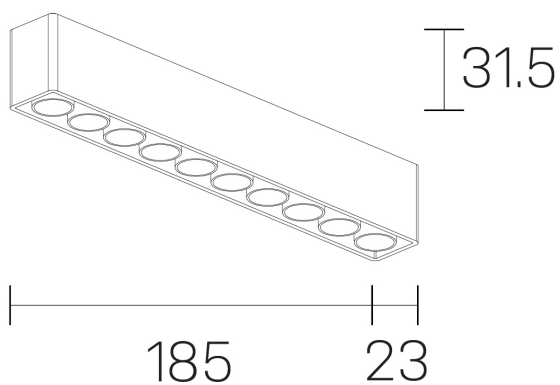

lumo mini
K51302.10.SR.BK-BK.50.ST.9.27.DA

DETALLES GENERALES

INSTALACIÓN	Surface
COLOR EXT-INT	Negro
DIRECCIÓN DE LA LUZ	Fijo
ÁNGULO DEL HAZ DE LUZ	50º
INT-EXT ESTANQUEIDAD	IP20
MATERIAL	Aluminio
RESISTENCIA MECÁNICA	IK06
USO	Interior
GARANTÍA	5 años

DIMENSIONES GENERALES

DIMENSIÓN	.10 (185x23mm)
ALTURA	h 31,5 mm
DIMENSIONES DE EMBALAJE	N/D

*Puede haber una reducción máx. del 15% en el dato de los acabados distintos al blanco.